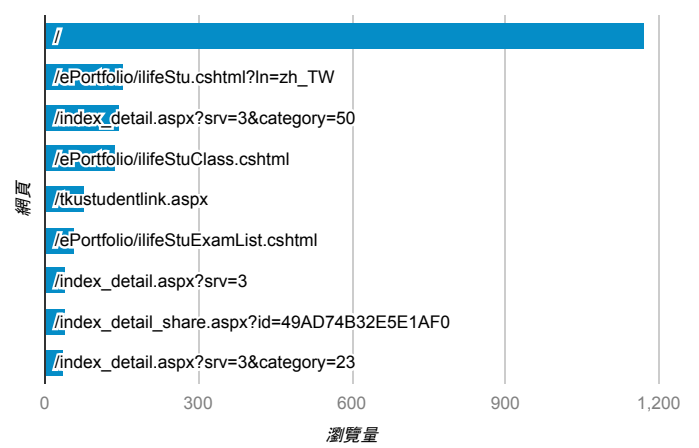

報表03\_內容

2018年4月23日 - 2018年4月29日

所有使用者  
100.00% 個工作階段

網頁載入平均需時 (秒)

瀏覽量 (依網頁分組)

網頁載入平均需時 (秒)和瀏覽量 (依 網頁 分組)

網頁	平均網頁載入時間 (秒)	瀏覽量
/index_detail_share.aspx?id=6A6003400FB C8FE8	11.32	1
/index_detail.aspx?srv=3&category=13&pg=197	4.76	1
/ePortfolio/ilifeStu.cshtml?ln=zh_TW	3.14	154
/	2.77	1,172
/index_detail_share.aspx?id=537C19E76E8 126BF	2.50	10
/index_detail_share.aspx?id=2D7C6B88BB F5EA1F	2.11	1
/index_detail.aspx?srv=3&category=50	2.02	145
/index_detail.aspx?srv=3&category=8	1.82	8
/ePortfolio/ilifeStuClass.cshtml?ln=zh_TW	1.24	8
/ePortfolio/ilifeStuExamList.cshtml	0.63	59